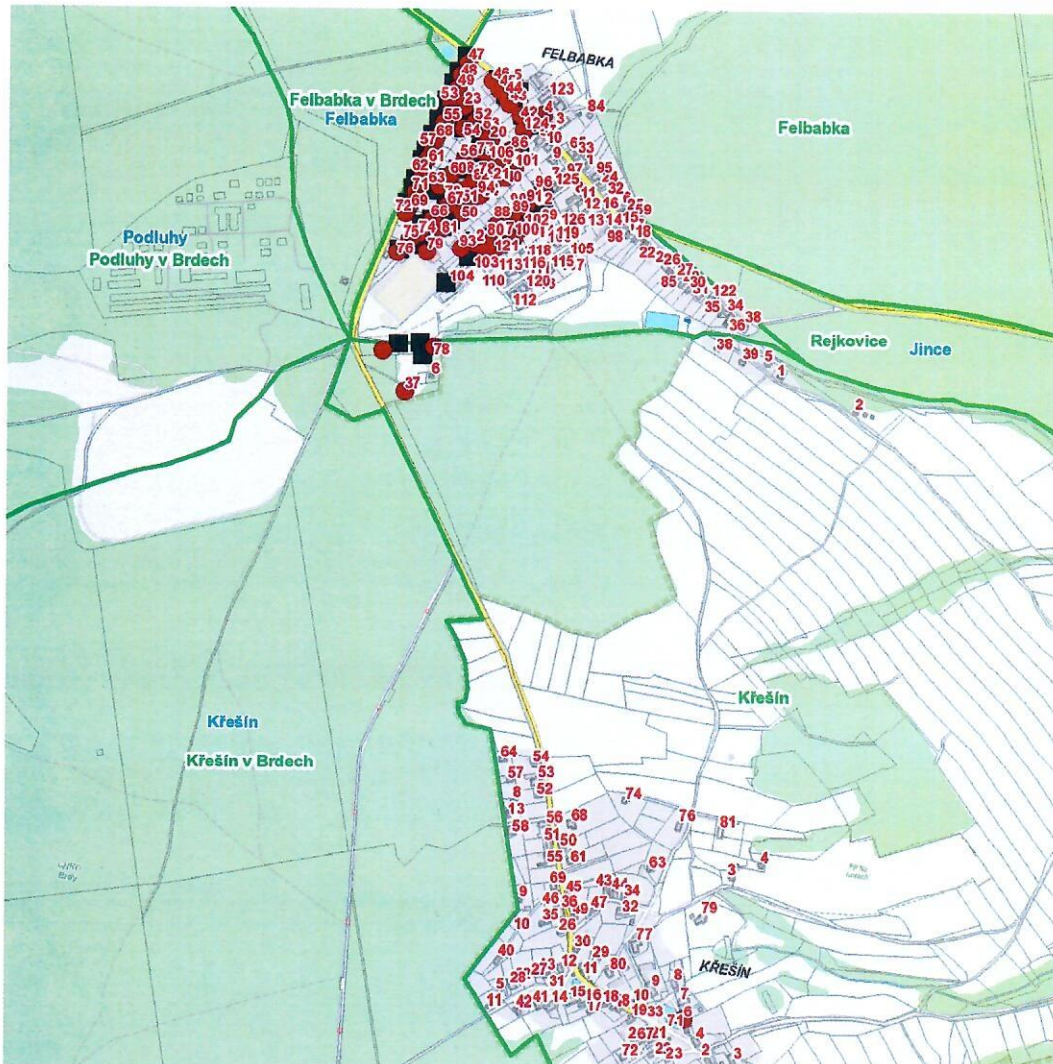

dne **20. 6. 2023** od **7:30** do **12:00** hodin

Plánovaná odstávka zahrnuje tyto lokality:**Felbabka (okres Beroun)**

č. p. 2, 4, 5, 20, 21, 23, 39-58, 60-64, 66-72, 74-83, 86-94, 96, 99-103, 106, 114, 121, 124

kat. území Felbabka (kód 634468): parcelní č. 727/13

Křešín (okres Příbram)

č. p. 6, 37, 78

kat. území Křešín (kód 676101): parcelní č. 593/1

UPOZORNĚNÍ

Dotčené zařízení distribuční soustavy je nutné i v době odstávky považovat za zařízení pod napětím, a proto vás žádáme o dodržení všech zásad bezpečnosti a provedení opatření potřebných k zamezení případných škod na zdraví a majetku. | Provozovatelé výroben elektřiny jsou povinni zajistit přerušeni dodávky elektřiny z výroby do vypnutého úseku distribuční soustavy.

dne 20. 6. 2023 od 7:30 do 12:00 hodin**Orientační mapový podklad odstávkou dotčených lokalit****VYSVĚTLIVKY**

- – adresy dotčené odstávkou elektřiny
- – místa připojení k elektrické síti dotčená odstávkou

INFORMACE ZASLÁNA

IDDS: fwrb5iy (Obec Felbabka)
IDDS: zyva76v (Obec Křešín)